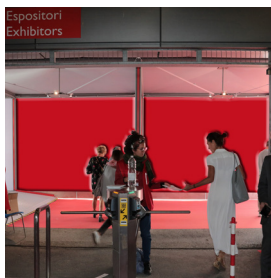

CERSAIE
Bologna - Italy

Spazi pubblicitari

POSIZIONE **INGRESSO NORD**

TIPO

23-27 / 09 / 2024

cod. **102013214**

Totem bifacciale collocato presso i tornelli dell'Ingresso Nord

4 POSIZIONI DISPONIBILI