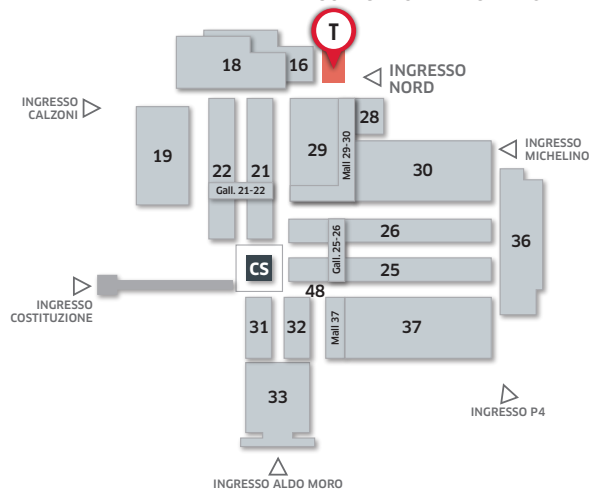

CERSAIE
Bologna - Italy

Spazi pubblicitari

POSIZIONE **INGRESSO NORD**

TIPO

23-27 / 09 / 2024

cod. **102013214**

Totem bifacciale collocato presso i tornelli dell'Ingresso Nord

4 POSIZIONI DISPONIBILI

Prezzo € 5.000,00

POSIZIONI SPAZI PUBBLICITARI

2 TELI MONOFACCIALI

Dimensioni: **200 x 300 cm** (base x altezza)
Formato file: **vettoriale**, standard **PDF/X- 1a:2001**, alta risoluzione **300 dpi**

I teli verranno realizzati **dall'Organizzatore**